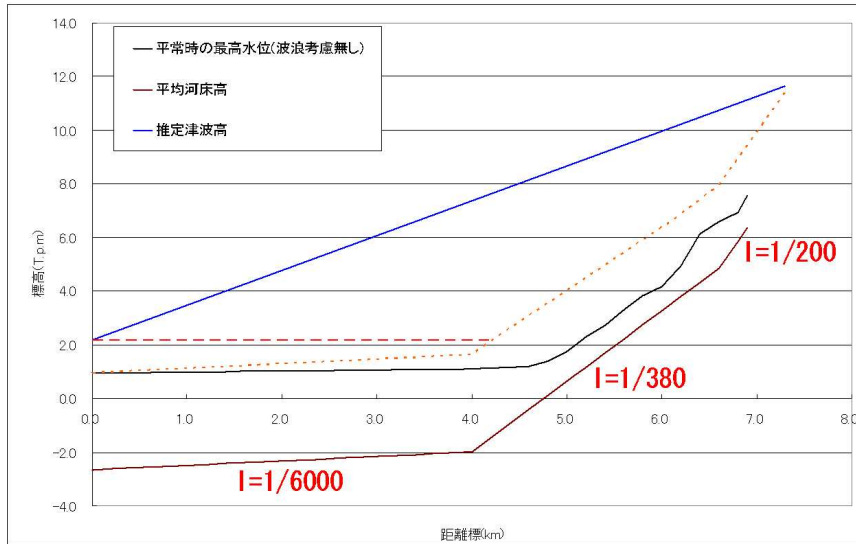

。。シツクセシ、 ア、`、イ。「、人ホ、隍ヲ、ヒケハ、イ、 ホ、ヤツムソフタユヌ、 セイ、ケ、 ソ、ヒム、、 -ソ蟻フ、ネ、キ、ニツナ ハ、ホ、オ  
サスミエ、ハ、「ノ、ミ、、ケ、 コ、ユ、ソ、ツサ、、、、`、ケ。」

。。エシ ヌ、ケ、ヤ。「、隍揚キ、ツ、エ熙、テラ、キ、`、ケ。」

ナノノ・ノ・ノ・ノ

ソ蟻フステマフ .jpg (188.11 KB)

図-1 水位縦断面図(手引きに準拠)

図-2 水位縦断面図(照査外水位として用いる推定津波高)