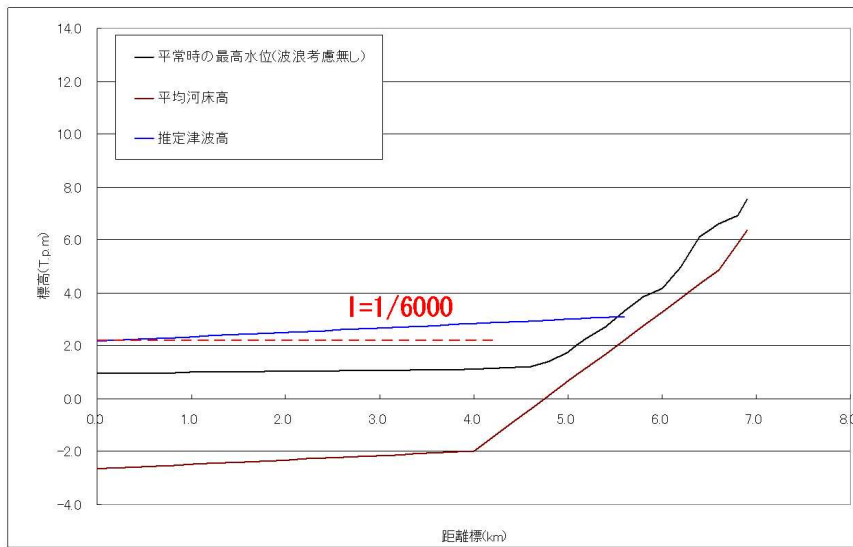

。。シツクセシ、 ア、`、イ。「、人ホ、隍ヲ、ヒケハ、イ、 ホ、ヤツムソフタユヌ、 セイ、ケ、 ソ、ヒム、、 -ソ蟻フ、ネ、キ、ニツナ ハ、ホ、オ  
サスミエ、ハ、「ノ、ミ、、ケ、 コ、ユ、ソ、ツサ、、、、`、ケ。」

。。エシ ヌ、ケ、ヤ。「、隍揚キ、ツ、エ熙、テラ、キ、`、ケ。」

ナノノ・ノ・ノ・ノ

ソ蟻フステマフ .jpg (188.11 KB)

図-1 水位縦断面図(手引きに準拠)

図-2 水位縦断面図(照査外水位として用いる推定津波高)