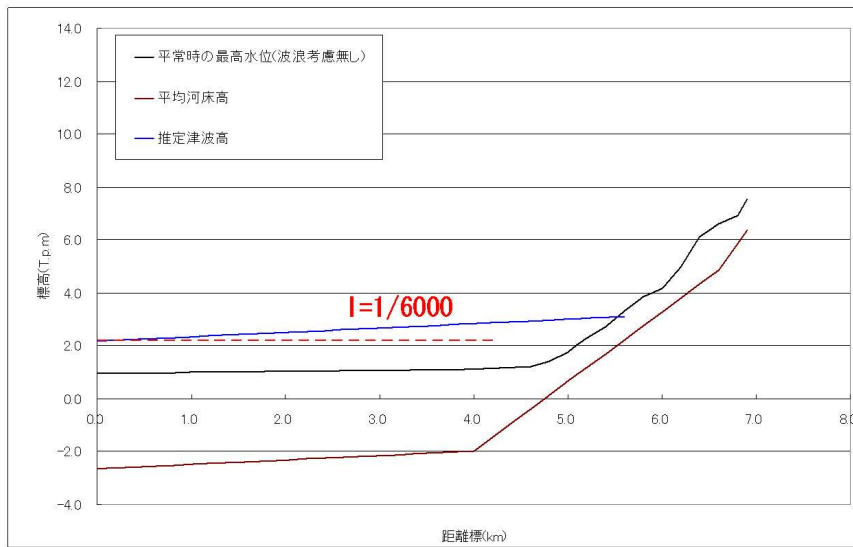

。。シツクセシ、 ア、`、イ。「、人ホ、隍ヲ、ヒケハ、イ、 ホ、ヤツムソフタユヌ、 セイ、ケ、 ソ、ヒム、`、`、 -ソ蟻フ、ネ、キ、ニツナ ル、ホ、オサムナエ、ル。「・ノ・ミ、`、ケ、 コ、ユ、ソ、ツサ、`、`、ケ。」

。。エシ ヌ、ケ、ヤ。「、隍揚キ、ツ、エ熙、テラ、キ、`、ケ。」

ナノI・I・。・、
 ソ蟻フステツヅ .jpg (188.11 KB)

図-1 水位縦断面図(手引きに準拠)

図-2 水位縦断面図(照査外水位として用いる推定津波高)