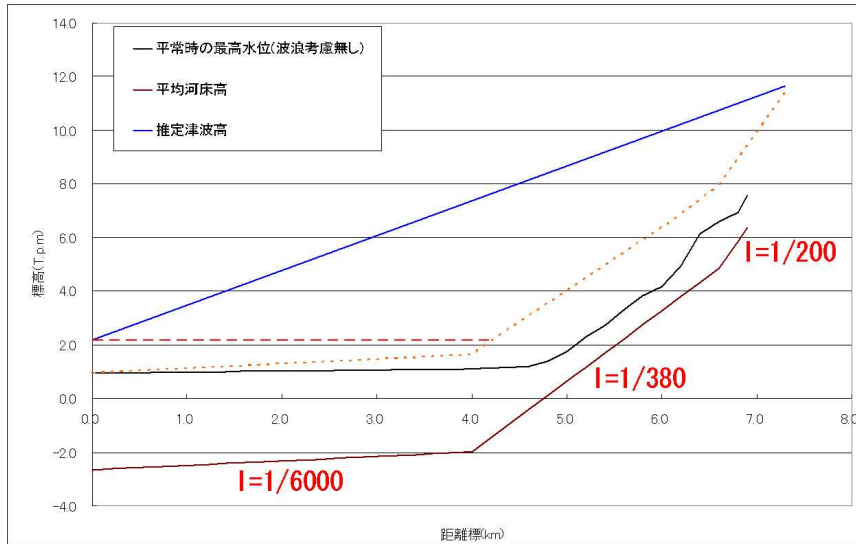

。。シツクセシ、 ア、`、イ。「、人ホ、隍ヲ、ヒケハ、イ、 ホ、ヤツムソフタユヌ、 セイ、ケ、 ソ、ヒム、`、`、 -ソ蟻フ、ネ、キ、ニツナ ル、ホ、オサムナエ、ル。「・ノ・ミ、`、ケ、 コ、ユ、ソ、ツサ、`、`、ケ。」

。。エシ ヌ、ケ、ヤ。「、隍揚キ、ツ、エ熙、テラ、キ、`、ケ。」

ナノI・I・。・、
 ソ蟻フステツヅ .jpg (188.11 KB)

図-1 水位縦断面図(手引きに準拠)

図-2 水位縦断面図(照査外水位として用いる推定津波高)